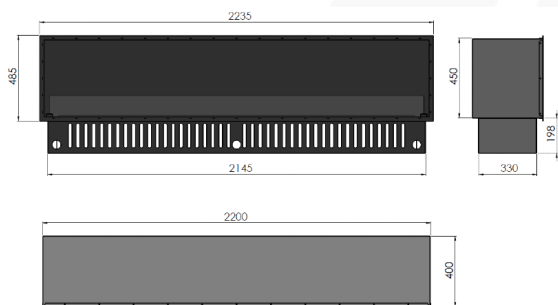

KARTA
PRODUKTOWA

Kominek parowy/ water vapor fireplace
INVAPO Inside 800-2200

DIMENSIONS/ WYMIARY CAŁKOWITE : 800-2200mm x 485mm x 330mm

Type - Mounted in the cav Typ - do zabudowy w otworze/wnęce.

INVAPO INSIDE 700 MULTICOLOR

INVAPO INSIDE 1200 MULTICOLOR

INVAPO INSIDE 1800 MULTICOLOR

INVAPO INSIDE 2200 MULTICOLOR

The Invapo fireplace combines water vapor with modern LED lighting, creating realistic flame effects without the risks associated with real fire. The flames are generated by water mist, illuminated by LED lighting in any chosen color tones./ Kominek Invapo łączy parę wodną z nowoczesnym oświetleniem LED, tworząc realistyczne efekty płomieni, bez ryzyka związanego z prawdziwym ogniem. Płomienie są generowane przez mgiełkę wodną, podświetlaną oświetleniem LED w dowolnych barwach kolorystycznych.

instalacja w płycie K- G oraz w MDF

COLOR/ KOLOR STANDARDOWY - black/ czarny

WEIGHT/ WAGA - from/od 12kg

Magia ognia wszędzie tam, gdzie chcesz...

SPECIAL RGB
LEDS