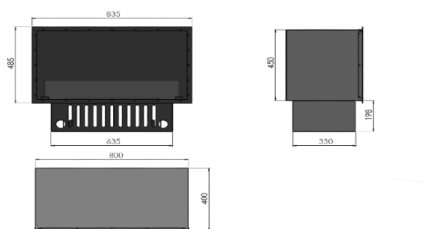

KARTA
PRODUKTOWA

Kominek parowy/ water vapor fireplace
INVAPO Inside 800-2200

DIMENSIONS/ WYMIARY CAŁKOWITE : 800-2200mm x 485mm x 330mm

Type - Mounted in the cav Typ - do zabudowy w otworze/wnęce.

INVAPO INSIDE 700 MULTICOLOR