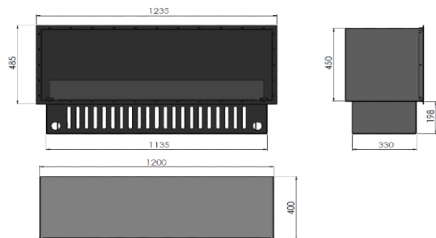

KARTA
PRODUKTOWA

Kominek parowy/ water vapor fireplace
INVAPO Inside 800-2200

DIMENSIONS/ WYMIARY CAŁKOWITE : 800-2200mm x 485mm x 330mm

Type - Mounted in the cav Typ - do zabudowy w otworze/wnęce.

INVAPO INSIDE 700 MULTICOLOR

INVAPO INSIDE 1200 MULTICOLOR

INVAPO INSIDE 1800 MULTICOLOR

INVAPO INSIDE 2200 MULTICOLOR

The Invapo fireplace combines water vapor with modern LED lighting, creating realistic flame effects without the risks associated with real fire. The flames are generated by water mist, illuminated by LED lighting in any chosen color tones./ Kominek Invapo łączy parę wodną z nowoczesnym oświetleniem LED, tworząc realistyczne efekty płomieni, bez ryzyka związanego z prawdziwym ogniem. Płomienie są generowane przez mgiełkę wodną, podświetlaną oświetleniem LED w dowolnych barwach kolorystycznych.

instalacja w płycie K- G oraz w MDF

COLOR/ KOLOR STANDARDOWY - black/ czarny

WEIGHT/ WAGA - from/od 12kg

Magia ognia wszędzie tam, gdzie chcesz...

SPECIAL RGB
LEDS