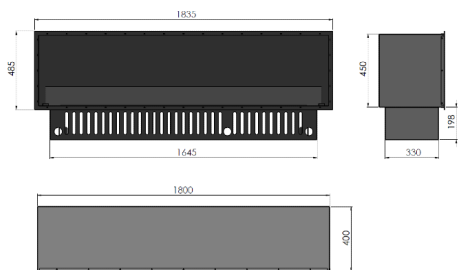

INVAPO INSIDE 1800 MULTICOLOR