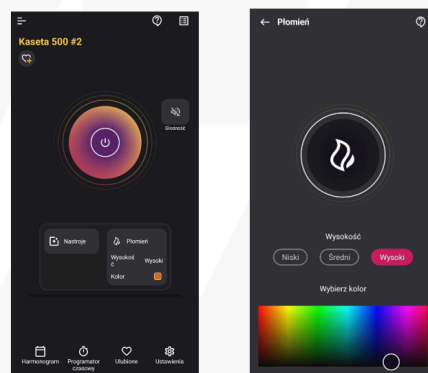

INVAPO INSIDE 1200 MULTICOLOR

INVAPO INSIDE 1800 MULTICOLOR

INVAPO INSIDE 2200 MULTICOLOR

The Invapo fireplace combines water vapor with modern LED lighting, creating realistic flame effects without the risks associated with real fire. The flames are generated by water mist, illuminated by LED lighting in any chosen color tones./ Kominek Invapo łączy parę wodną z nowoczesnym oświetleniem LED, tworząc realistyczne efekty płomieni, bez ryzyka związanego z prawdziwym ogniem. Płomienie są generowane przez mgiełkę wodną, podświetlaną oświetleniem LED w dowolnych barwach kolorystycznych.

pilota lub łatwej do użycia aplikacji na telefon

Manual or automatic tank filling (depending on the

version)/ NAPEŁNIANIE ZBIORNIKA MANUALNE LUB

AUTOMATYCZNE (W ZALEŻNOŚCI OD WERSJI)

Possible installation in drywall (K-G) and MDF/ możliwa

instalacja w płycie K- G oraz w MDF

COLOR/ KOLOR STANDARDOWY - black/ czarny

WEIGHT/ WAGA - from/od 12kg

Magia ognia wszędzie tam, gdzie chcesz...

SPECIAL RGB
LEDS